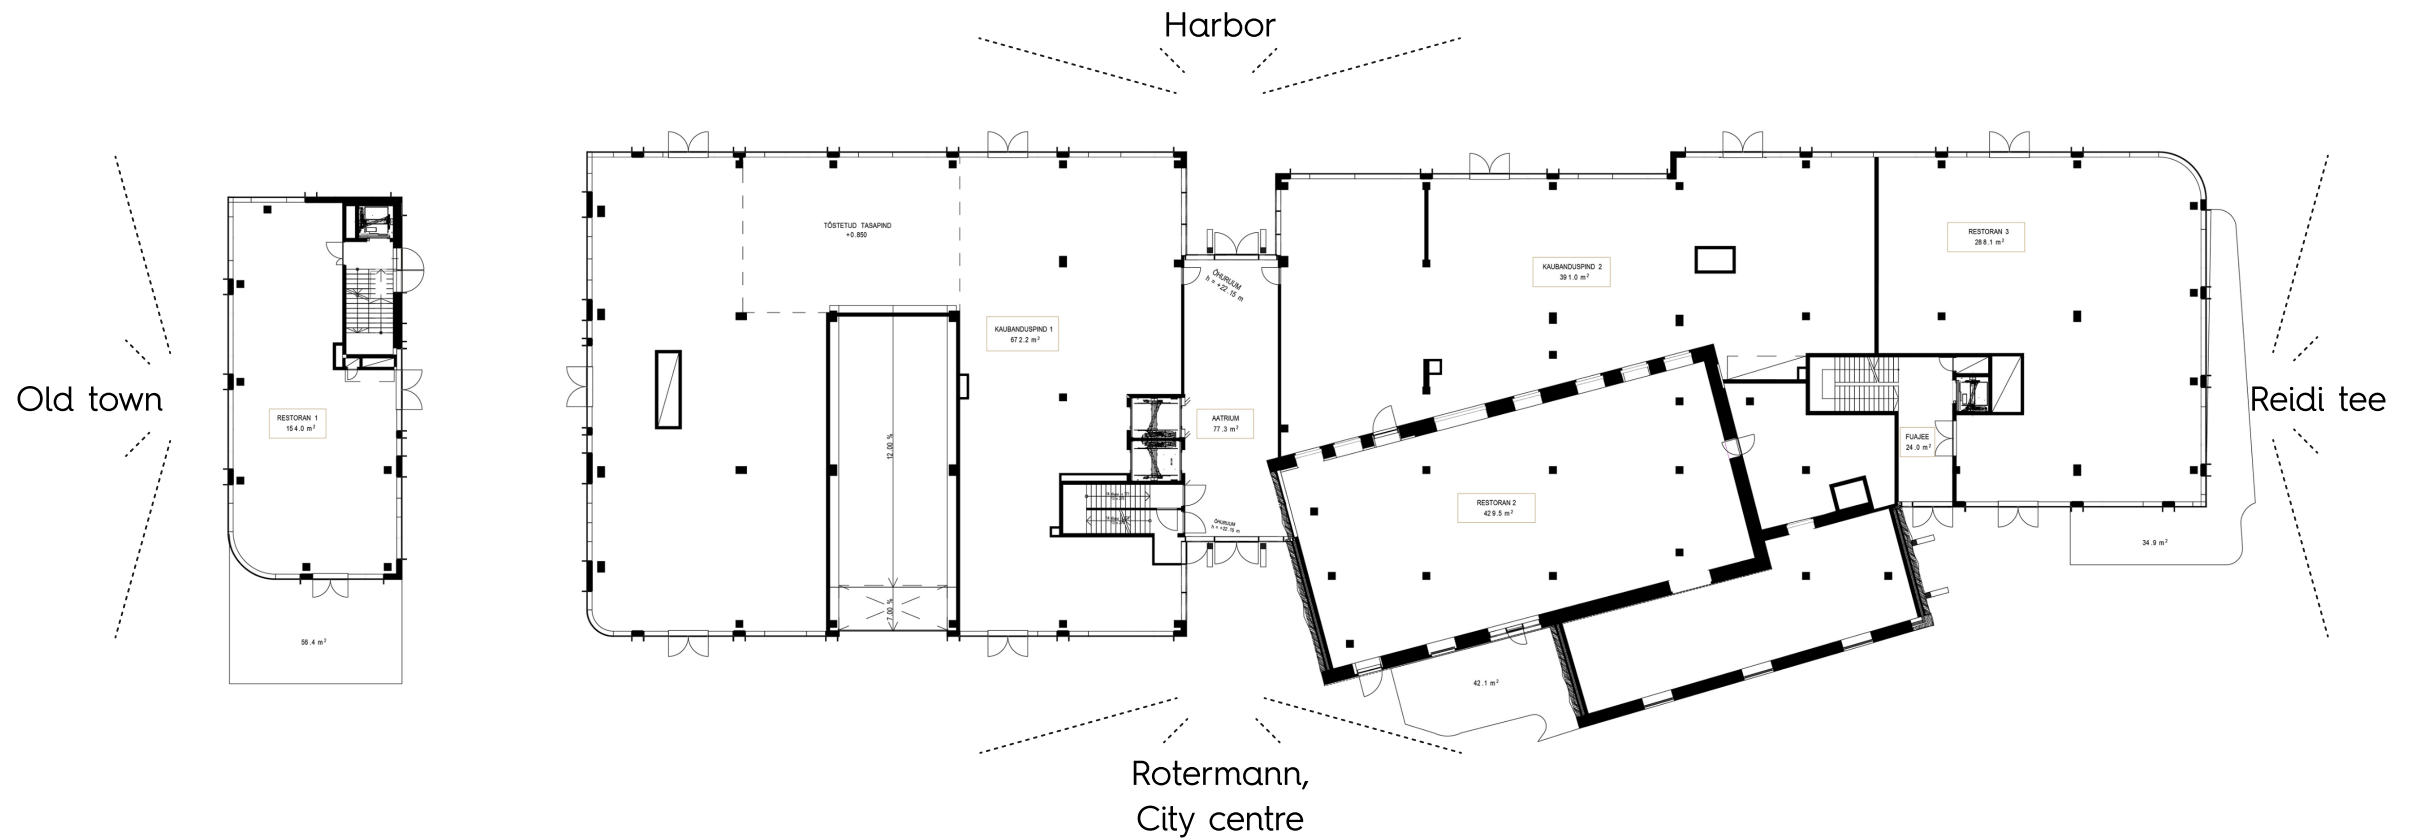

Golden Gate

Ahtri tn 6

1. korrus

Äripinnad

Äripind 1: **672.2 m²**
 Äripind 2: **391 m²**

Restoranid

Restoran 1: **154 m²** Terrass: **56.4 m²**
 Restoran 2: **429.5 m²** Terrass: **42.1 m²**
 Restoran 3: **288.1 m²** Terrass: **34.9 m²**