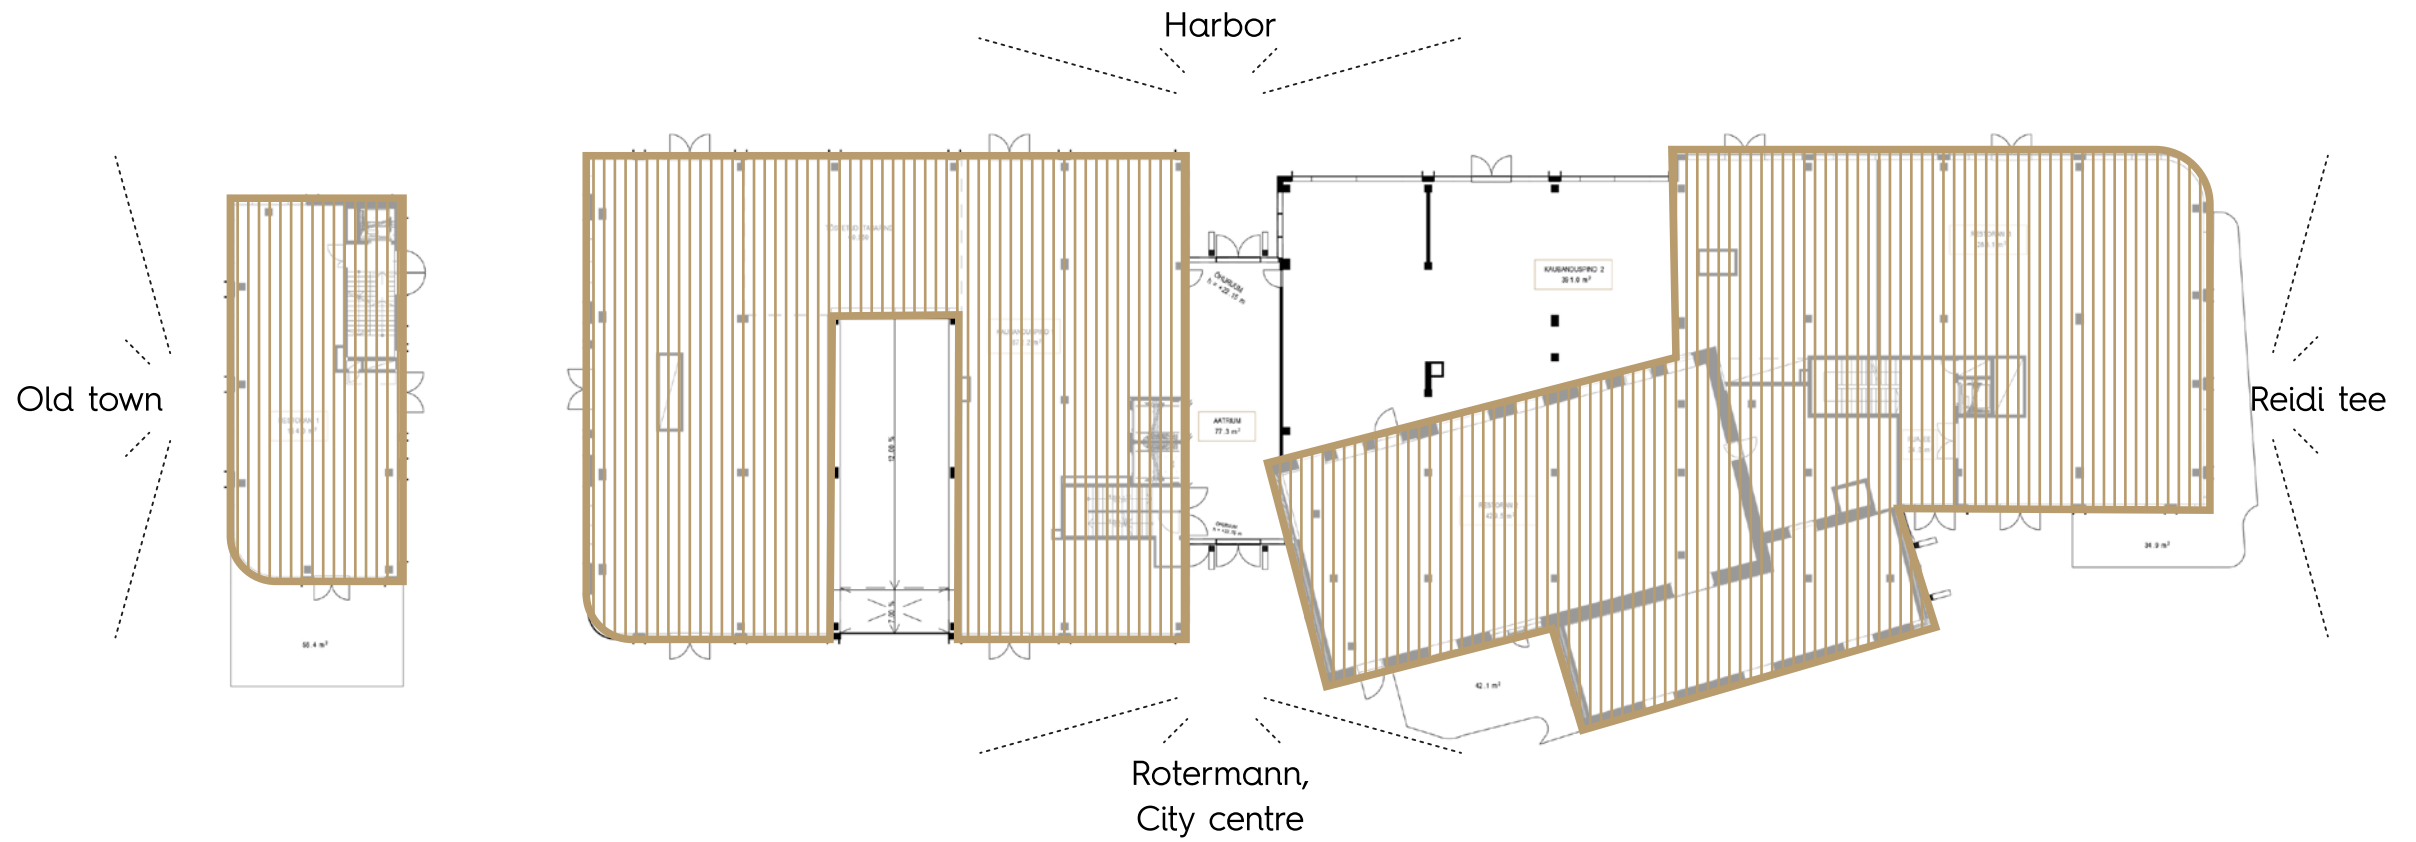

# Golden Gate

Ahtri tn 6

1. korrus

Üüritava pind: 267,9 m<sup>2</sup>

□ Vaba    ▨ Broneeritud