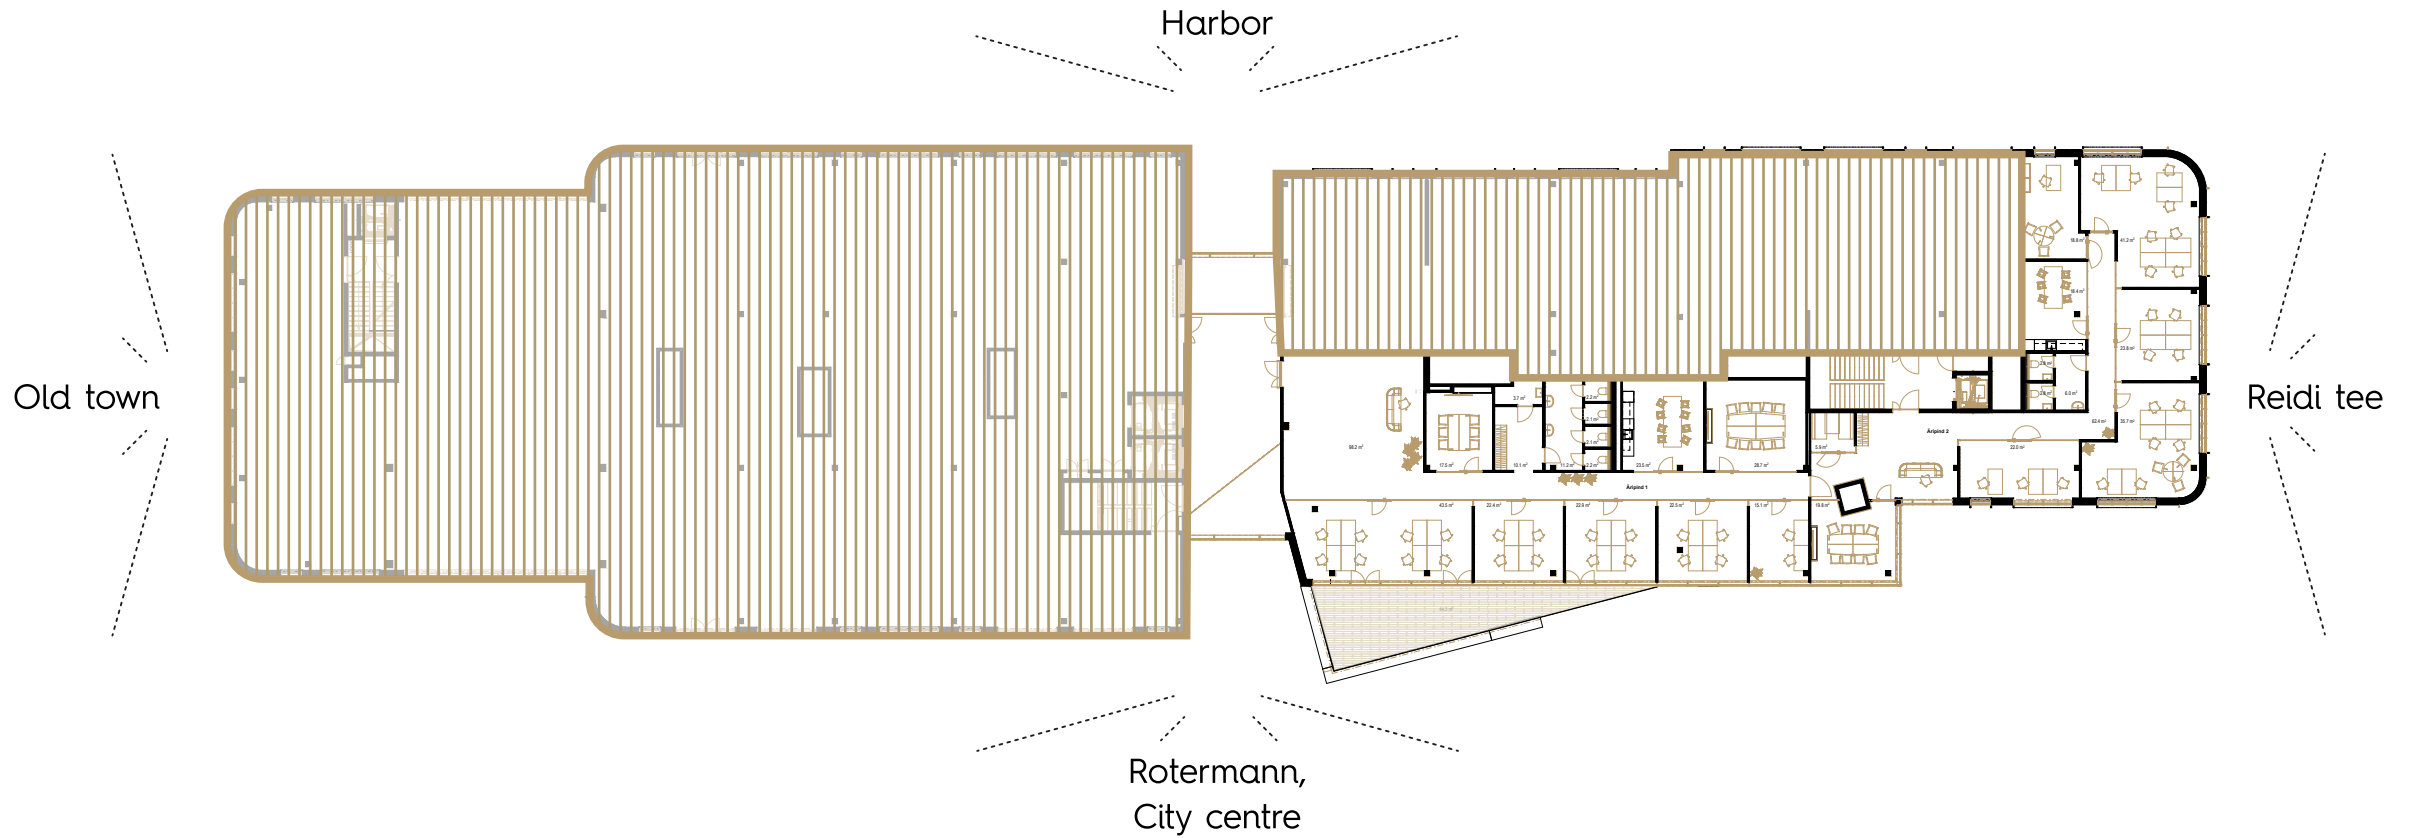

Golden Gate

Ahtri tn 6

Variant 1

Üüritava pind: **327,9 m²**
 Töökohtade arv: **22**
 Terrass: **44,3 m²** (4. korrus)

Variant 2

Üüritava pind: **259,6 m²**
 Töökohtade arv: **25**

Variant 3

Üüritava pind: **587,5 m²**
 Töökohtade arv: **47**
 Terrass: **44,3 m²** (4. korrus)

4. korrus

 Vaba  Broneeritud