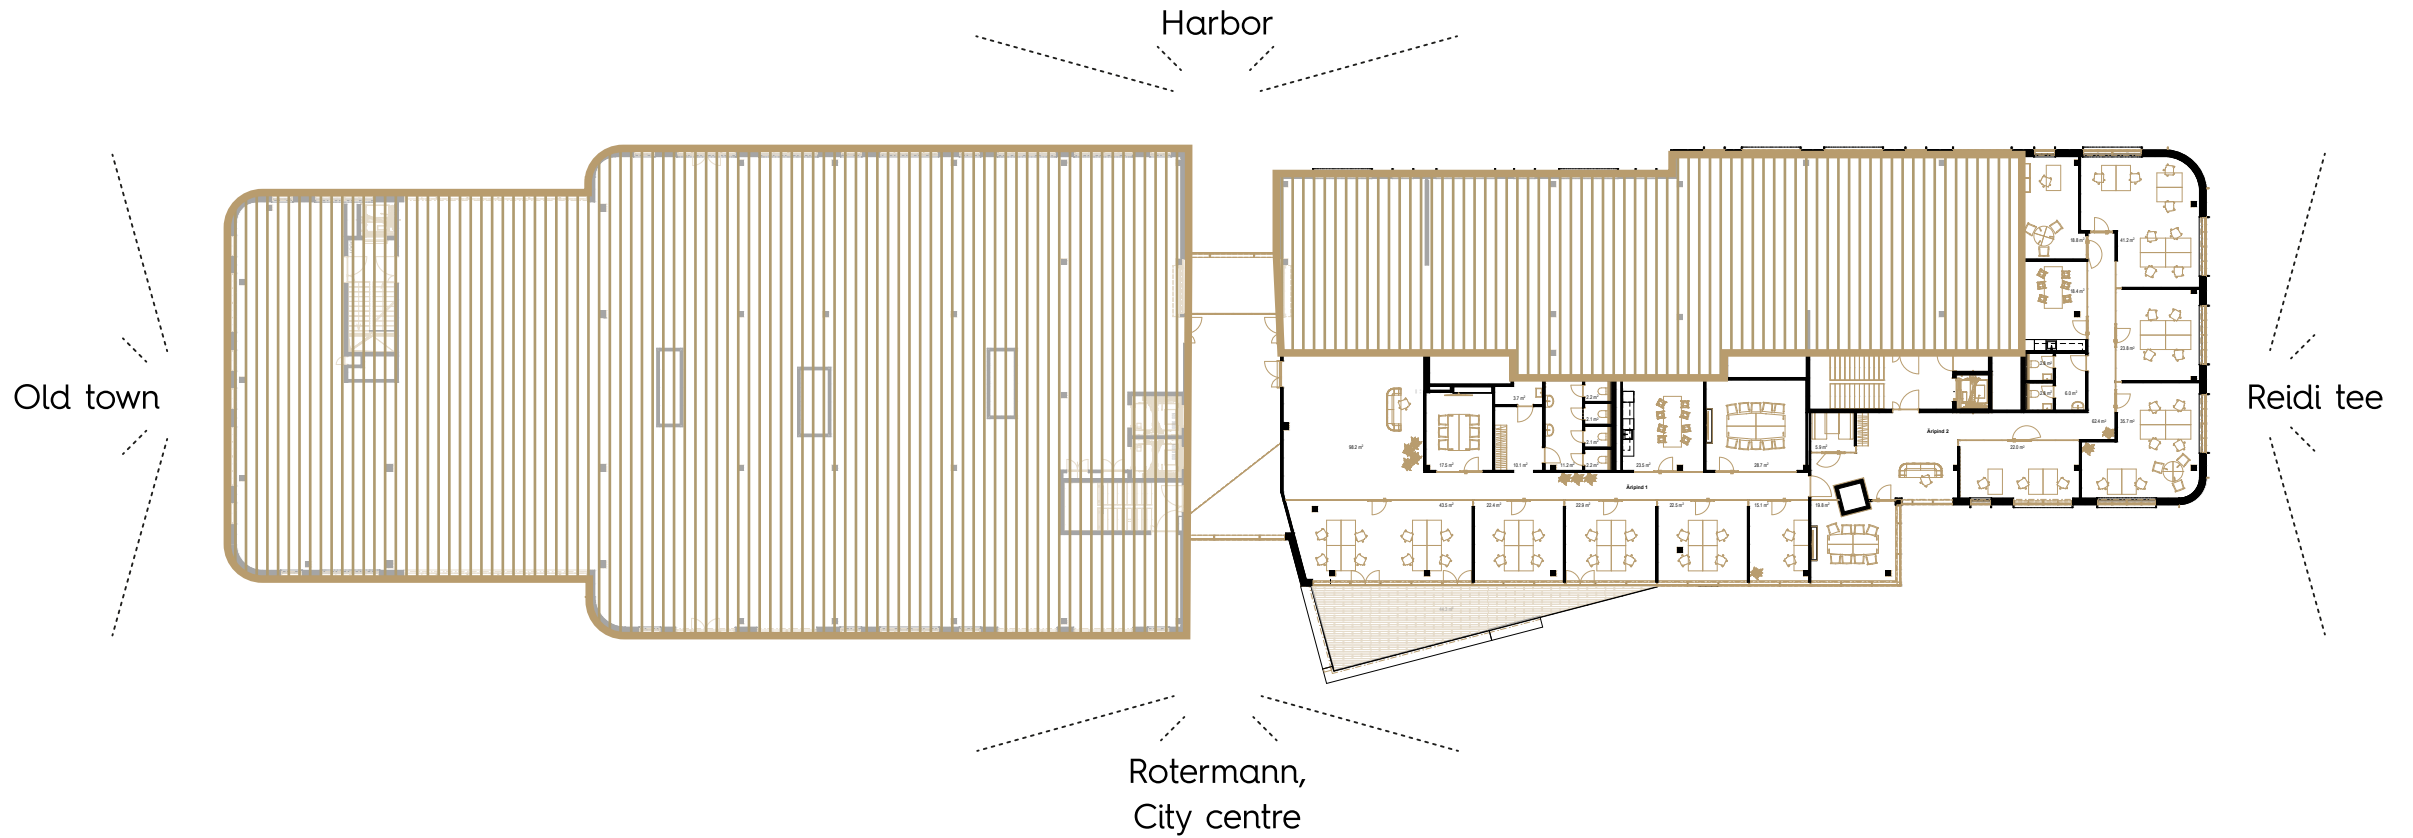

Üüritav pind: **366,9 m²**
Töökohtade arv: **35**

Variant 2

Üüritav pind: **421,2 m²**
Töökohtade arv: **48**

Variant 3

Üüritav pind: **788,1 m²**
Töökohtade arv: **83**

Variant 4

Üüritav pind: **1055,3 m²**
Töökohtade arv: **106**
Terrass: **80 m²** (3. korrus)

Variant 5

Üüritav pind: **1843,4 m²**
Töökohtade arv: **189**
Terrass: **80 m²** (3. korrus)

3. korrus

Vaba Broneeritud

Golden Gate

Ahtri tn 6

Variant 1

Üüritava pind: **327,9 m²**
 Töökohtade arv: **22**
 Terrass: **44,3 m²** (4. korrus)

Variant 2

Üüritava pind: **259,6 m²**
 Töökohtade arv: **25**

Variant 3

Üüritava pind: **587,5 m²**
 Töökohtade arv: **47**
 Terrass: **44,3 m²** (4. korrus)

4. korrus

 Vaba  Broneeritud

Golden Gate

Ahtri tn 6

5. korrus

Üüritava pind: **1020,8 m²**
Töökohtade arv: **138**

 Vaba  Broneeritud