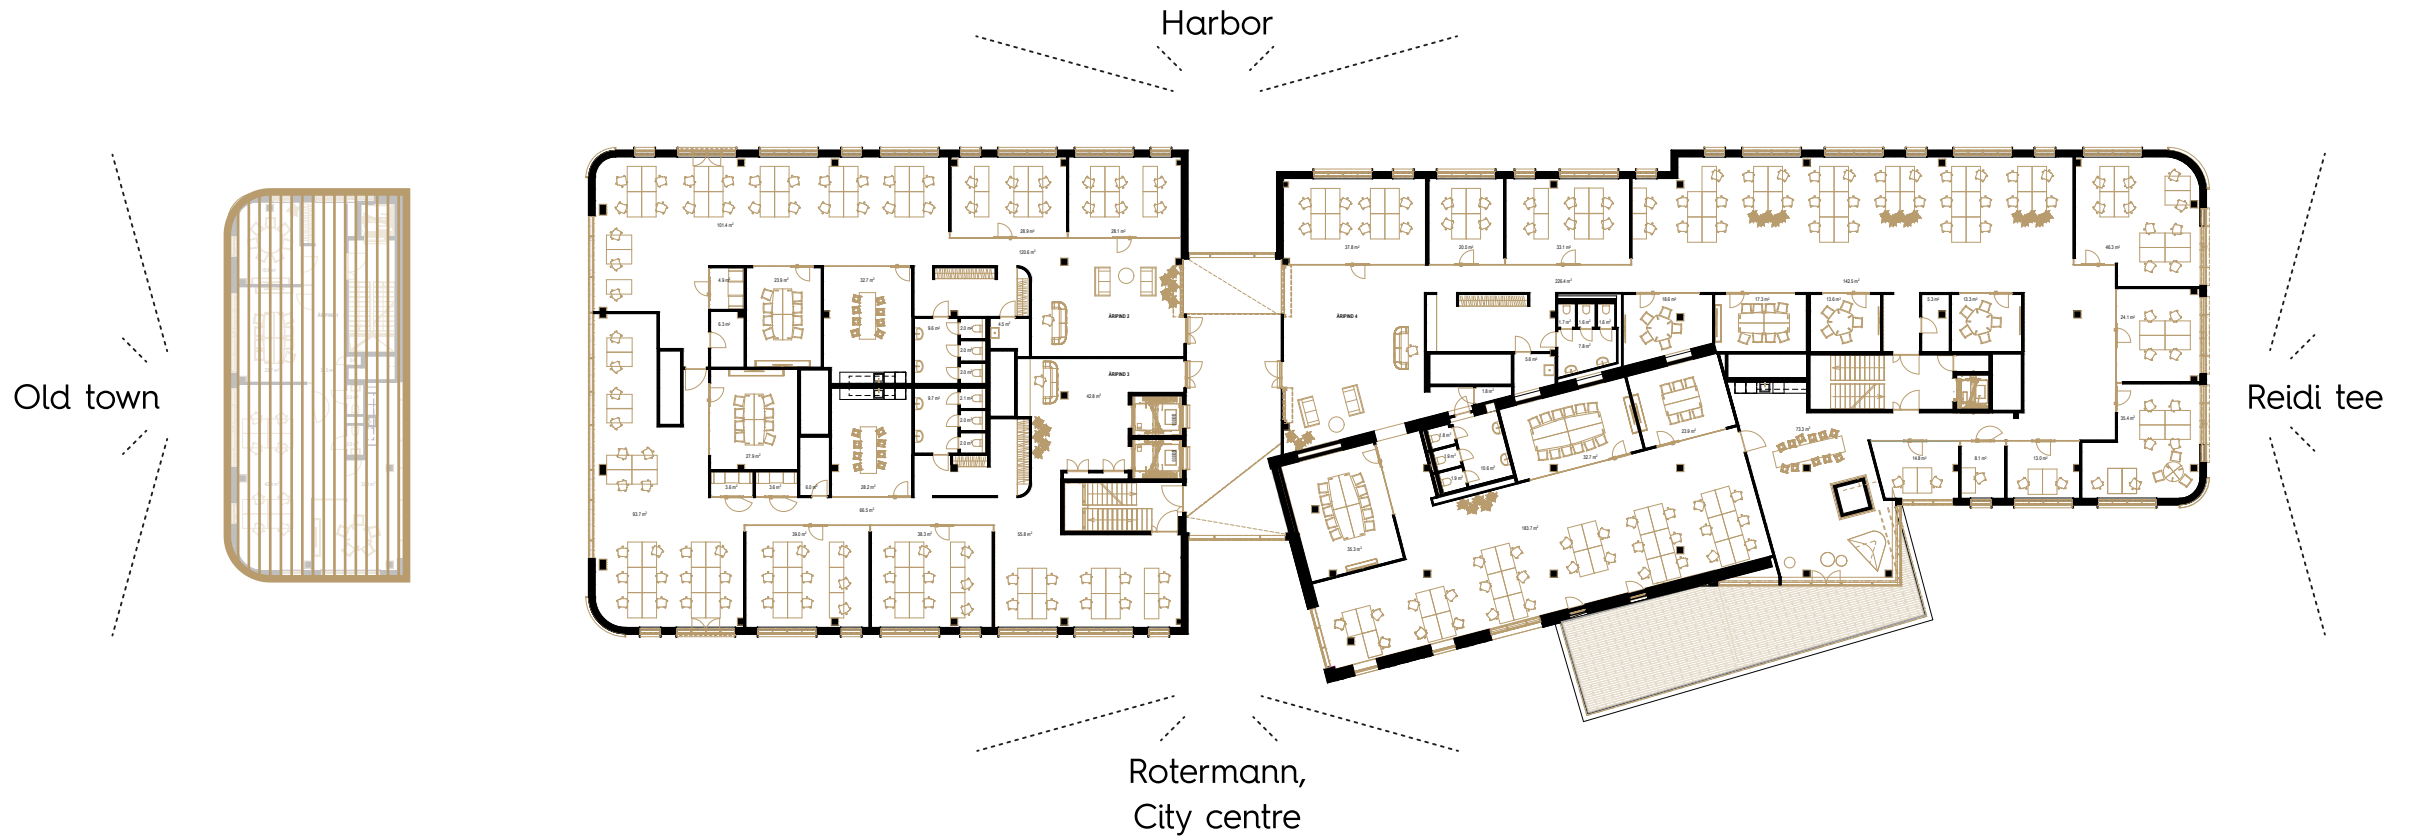

Golden Gate

Ahtri tn 6

1. korrus

Üüritava pind: 156,7 m²

 Vaba  Broneeritud

Golden Gate

Ahtri tn 6

Variant 1

Üüritav pind: **366,9 m²**
Töökohtade arv: **35**

Variant 2

Üüritav pind: **421,2 m²**
Töökohtade arv: **48**

Variant 3

Üüritav pind: **788,1 m²**
Töökohtade arv: **83**

Variant 4

Üüritav pind: **1055,3 m²**
Töökohtade arv: **106**
Terrass: **80 m²** (3. korrus)

Variant 5

Üüritav pind: **1843,4 m²**
Töökohtade arv: **189**
Terrass: **80 m²** (3. korrus)

3. korrus

Vaba Broneeritud

Golden Gate

Ahtri tn 6

Variant 1

Üüritava pind: **327,9 m²**
 Töökohtade arv: **22**
 Terrass: **44,3 m²** (4. korrus)

5. korrus

Üüritava pind: **1020,8 m²**
Töökohtade arv: **138**

 Vaba  Broneeritud