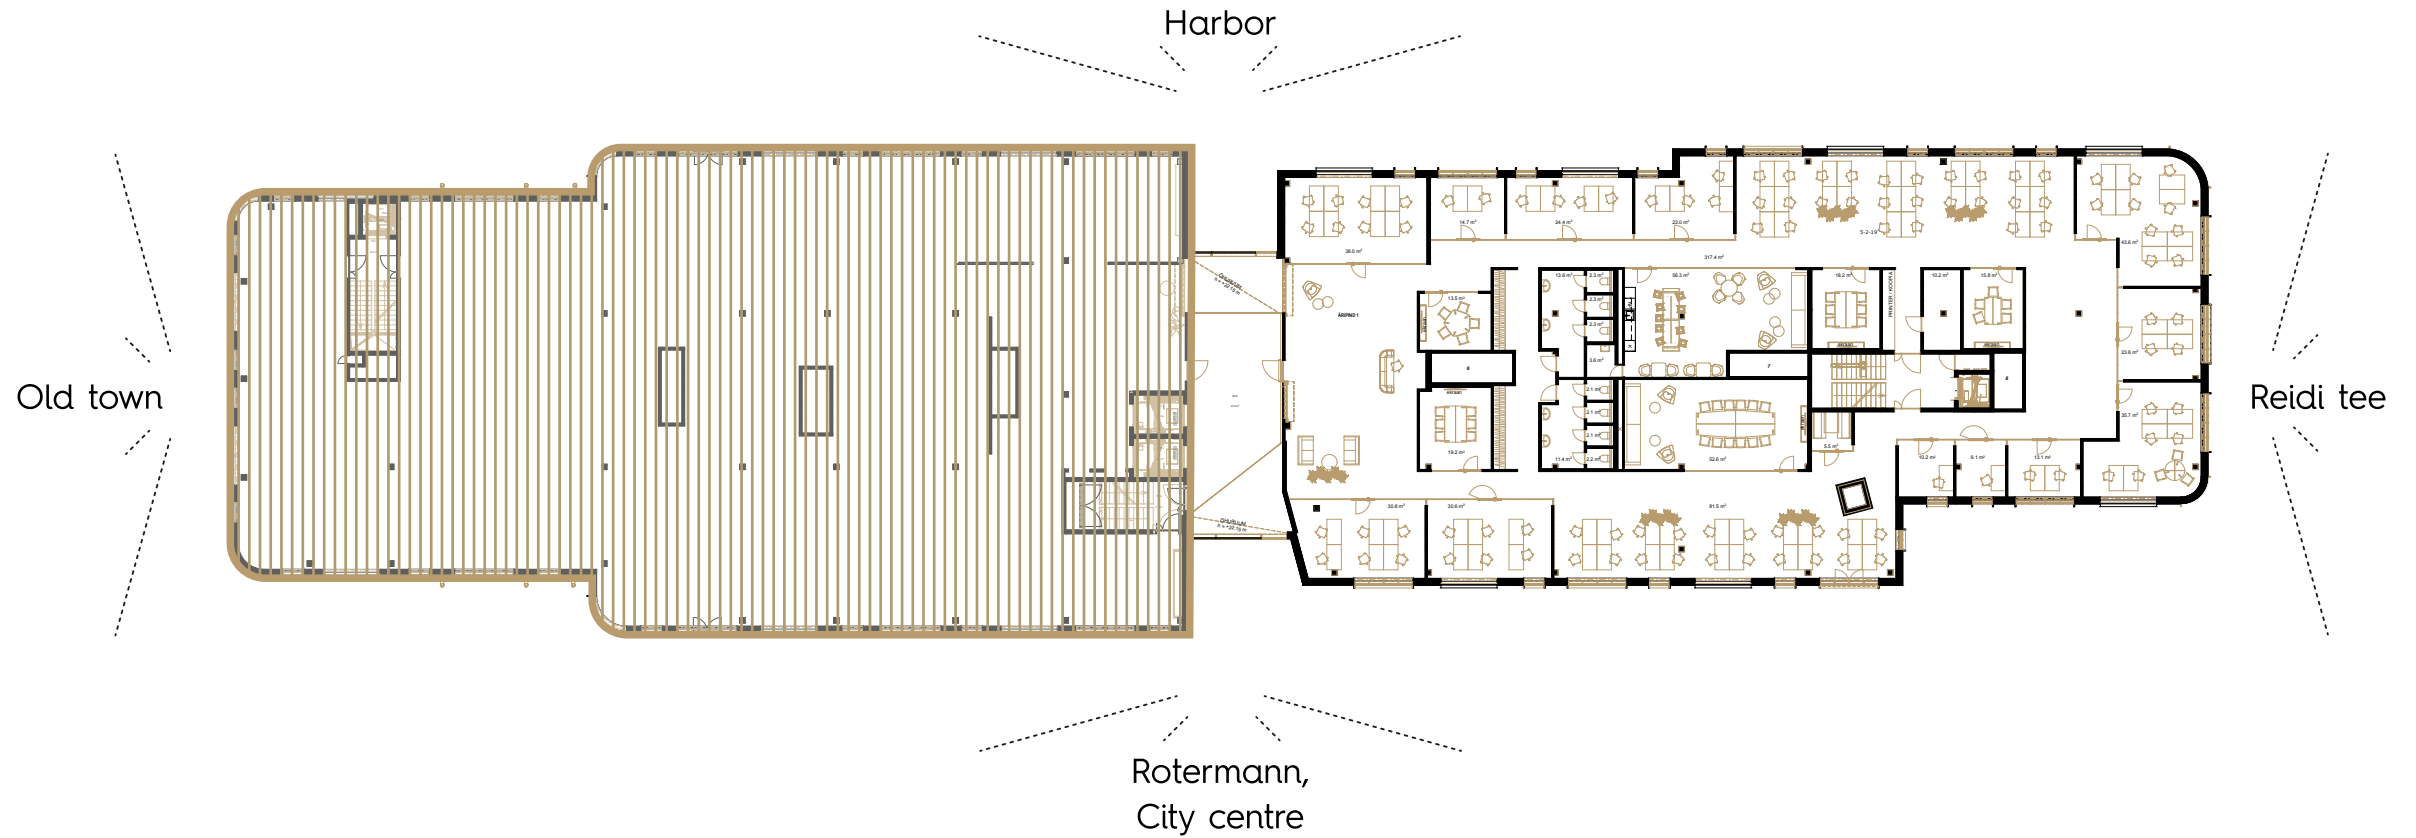

Variant 2

Üüritava pind: **259,6 m²**
 Töökohtade arv: **25**

Variant 3

Üüritava pind: **587,5 m²**
 Töökohtade arv: **47**
 Terrass: **44,3 m²** (4. korrus)

4. korrus

 Vaba  Broneeritud

Golden Gate

Ahtri tn 6

5. korrus

Üüritava pind: **1020,8 m²**
Töökohtade arv: **138**

 Vaba  Broneeritud