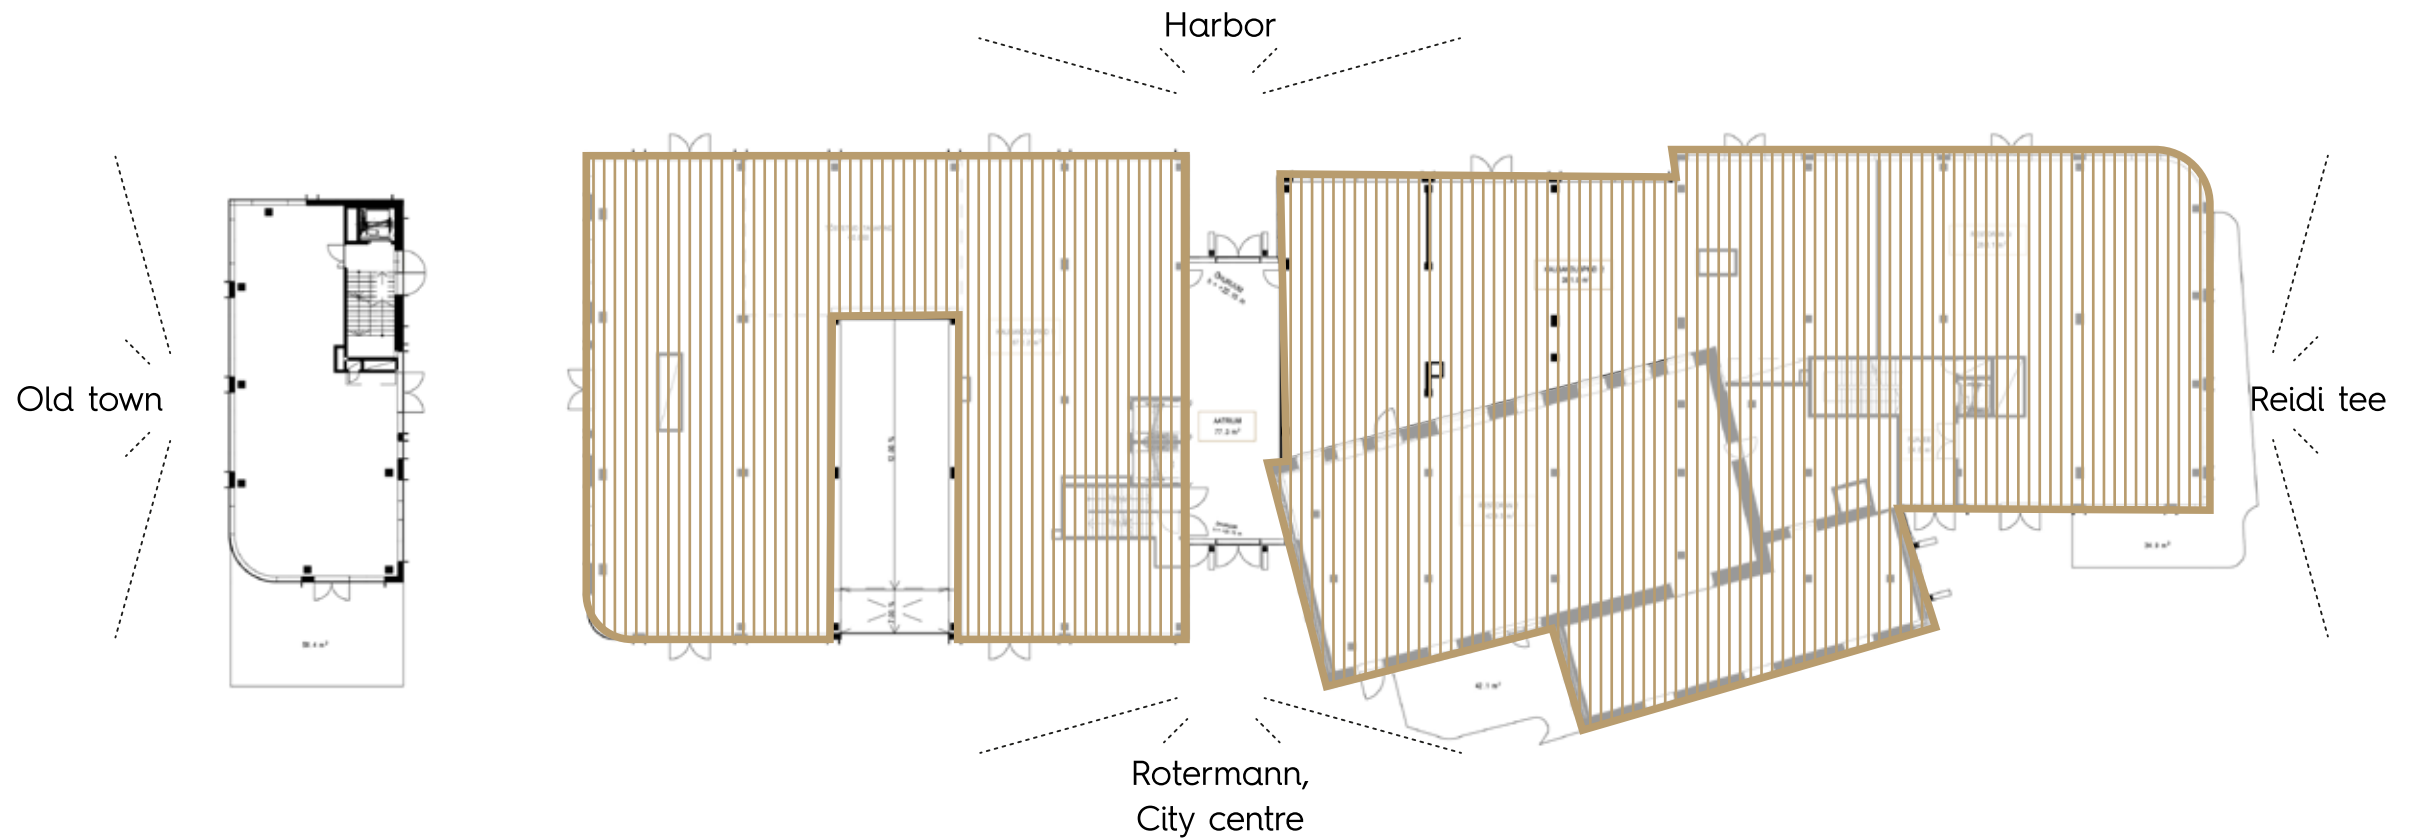

Golden Gate

Ahtri tn 6

1. korrus

Üüritava pind: 156,7 m²

 Vaba  Broneeritud

Golden Gate

Ahtri tn 6

Variant 1

Üüritav pind: **366,9 m²**
Töökohtade arv: **35**

Variant 2

Üüritav pind: **421,2 m²**
Töökohtade arv: **48**

Variant 3

Üüritav pind: **788,1 m²**
Töökohtade arv: **83**

Variant 4

Üüritav pind: **1055,3 m²**
Töökohtade arv: **106**
Terrass: **80 m²** (3. korrus)

Variant 5

Üüritav pind: **1843,4 m²**
Töökohtade arv: **189**
Terrass: **80 m²** (3. korrus)

3. korrus

Vaba Broneeritud

Golden Gate

Ahtri tn 6

Variant 1

Üüritava pind: **327,9 m²**
 Töökohtade arv: **22**
 Terrass: **44,3 m²** (4. korrus)

5. korrus

Üüritava pind: **1020,8 m²**
Töökohtade arv: **138**

 Vaba  Broneeritud